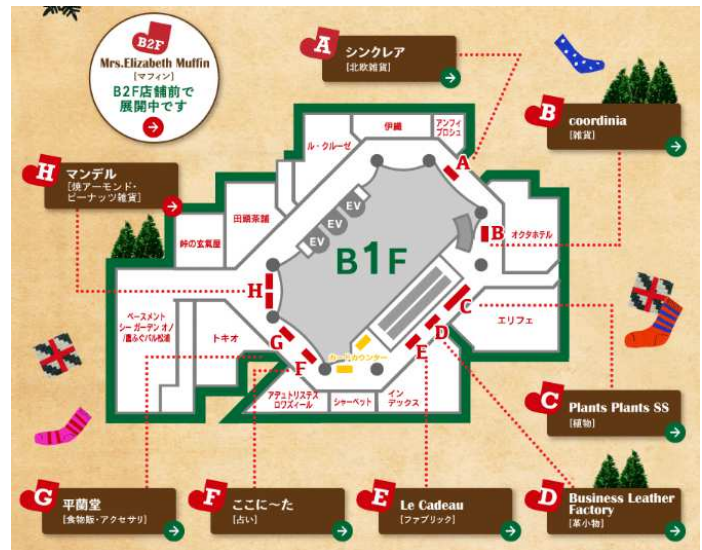

場所	ジャンル	店舗名	内容
A	北欧雑貨	シンクレア	スウェーデンよりアルメダールスのキッチンタオルやムーミンファミリーのキャンドルに、ムーミングッズ等素敵なクリスマスプレゼントに最適です。
B	雑貨	coordinia	福岡の街をデザインした、オリジナルのマグカップや傘などの雑貨を販売。
C	植物	Plantsplants SS	インテリアプランツや栽培セットに加え、植物から作られる数々の生活向上アイテムを揃えます。ご自宅にもギフトにも、おすすめ！
D	革小物	Business Leather Factory	スタンダードな革小物から遊び心あるステーションナリ革アイテムまで、高品質な本革アイテムを驚きの価格でお届け致します。
E	ファブリック	Le Cadeau	ヨーロッパを中心にセレクトしたインテリアファブリック、北欧雑貨など、新年にむけてお部屋の模様替えに活躍するアイテムを集めています。
F	占い	ここに～た	恋人、友人、家族や気になる人との相性を鑑定する「はっぴー相性占い」や、期間中手相鑑定されたお子様に、クリスマスメッセージカードをプレゼント!(無くなり次第終了)
G	食物・アクセサリ	平蘭堂	長崎県平戸市の奥深い歴史と現代アートをクリスマスというテーマでご紹介。江戸時代から伝わる平戸のスイーツと共に華やかなアクセサリも揃っています。
H	焼きアーモンド・ピーナッツ雑貨	マンデル	アンチエイジングに効果を持つビタミンEが豊富な、ドイツ生まれの焼きアーモンド。アーモンドとピーナッツの殻を使ったストラップやアクセサリも販売致します。
B2F	マフィン	Mrs.ElizabethMuffin	ひとつひとつ丁寧に店内のキッチンで焼き上げた、オリジナルマフィンを販売致します。