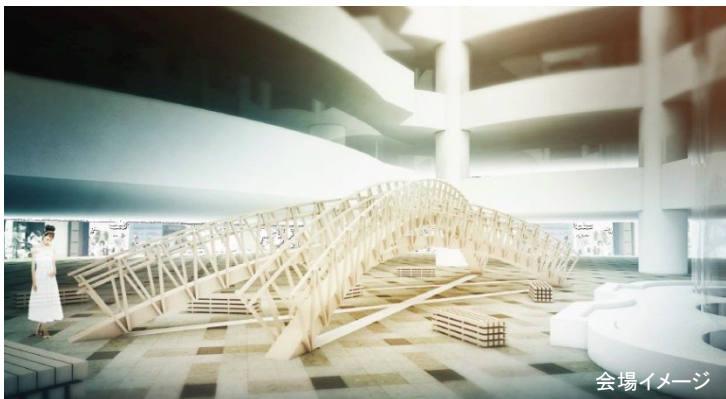

メディア関係者各位

2013年4月19日

速報

《IMS SUMMER 2013 イムズで夏を、ひとやすみ。》

Project in IMS
FORREST (フォレスト)プロジェクト始動!

YABUKUGURI × MAKOTO TANJIRI

気鋭の建築家・谷尻誠がプロデュースするユニークな環境装飾が
いよいよ4月27日(土)スタート!!

「IMS SUMMER 2013」では、都心の中で人々が集い、森や山のことを考えながら、ゆっくりとひと休みして頂くための環境装飾がB2Fイムズプラザに登場します。

その名も“FOR FOREST”と“REST”を掛け合わせた『FORREST』プロジェクト。“森が喜ぶことを考える、森のための休憩所”という意味です。『FORREST』の空間の中心を成すのは、広島と東京を拠点に国内外でユニークなプロジェクトを多彩に手掛ける建築家・谷尻誠氏がデザインしたダイナミックな3本の“架け橋”。

全長それぞれ16m・14m・9mの長さの太鼓橋の形をしたこのシンボルは、東京や福岡などの画家や編集者、デザイナーと地元林業家たちによる集団“大分県・日田発の林業を考える有志の会「ヤブクグリ」”のメンバーと谷尻氏が会うことによって生まれました。この“架け橋”は、日田・津江産の杉材によって作られ、山(林業)とまち、人と自然、人と人をつなぐ、文字通り架け橋になればとの想いが込められています。

芳醇な杉の香りが溢れる憩いの空間『FORREST』をご体感いただきながら、ぜひご取材ください。

会場イメージ

IMS SUMMER 2013

谷尻 誠 × ヤブクグリ

『FORREST in IMS』

[会期]4月27日(土)～8月25日(日)
[場所]B2F イムズプラザ 入場無料

注目!

4月25日(木)・26日(金)

“架け橋”の制作過程を公開!(20:00～)
約20名の学生ボランティアが参加して“架け橋”を制作! 当日取材も承りますのでご連絡をお願いいたします。

《関連イベント 2013.04.29(月・祝) 谷尻氏来館!》

『FORREST』オープニングトークセッション

谷尻 誠 × ヤブクグリ

建築家・谷尻誠氏と画家の牧野伊三夫氏ほか、ヤブクグリの中心メンバーを迎えてのトークライブを開催。“山(林業)とまち(建築)”を熱く語り尽くします。

[会期]4月29日(月・祝)

[場所]B2F イムズプラザ 『FORREST』会場内

[入場]無料

来館
イベント
開催

《同時開催!》

きこりめし&グッズ販売会

ヤブクグリが考案・商品化した何とも愛らしいのこぎり付弁当『きこりめし弁当』他、日田の杉で作られたぬくもり溢れるグッズを特別販売。