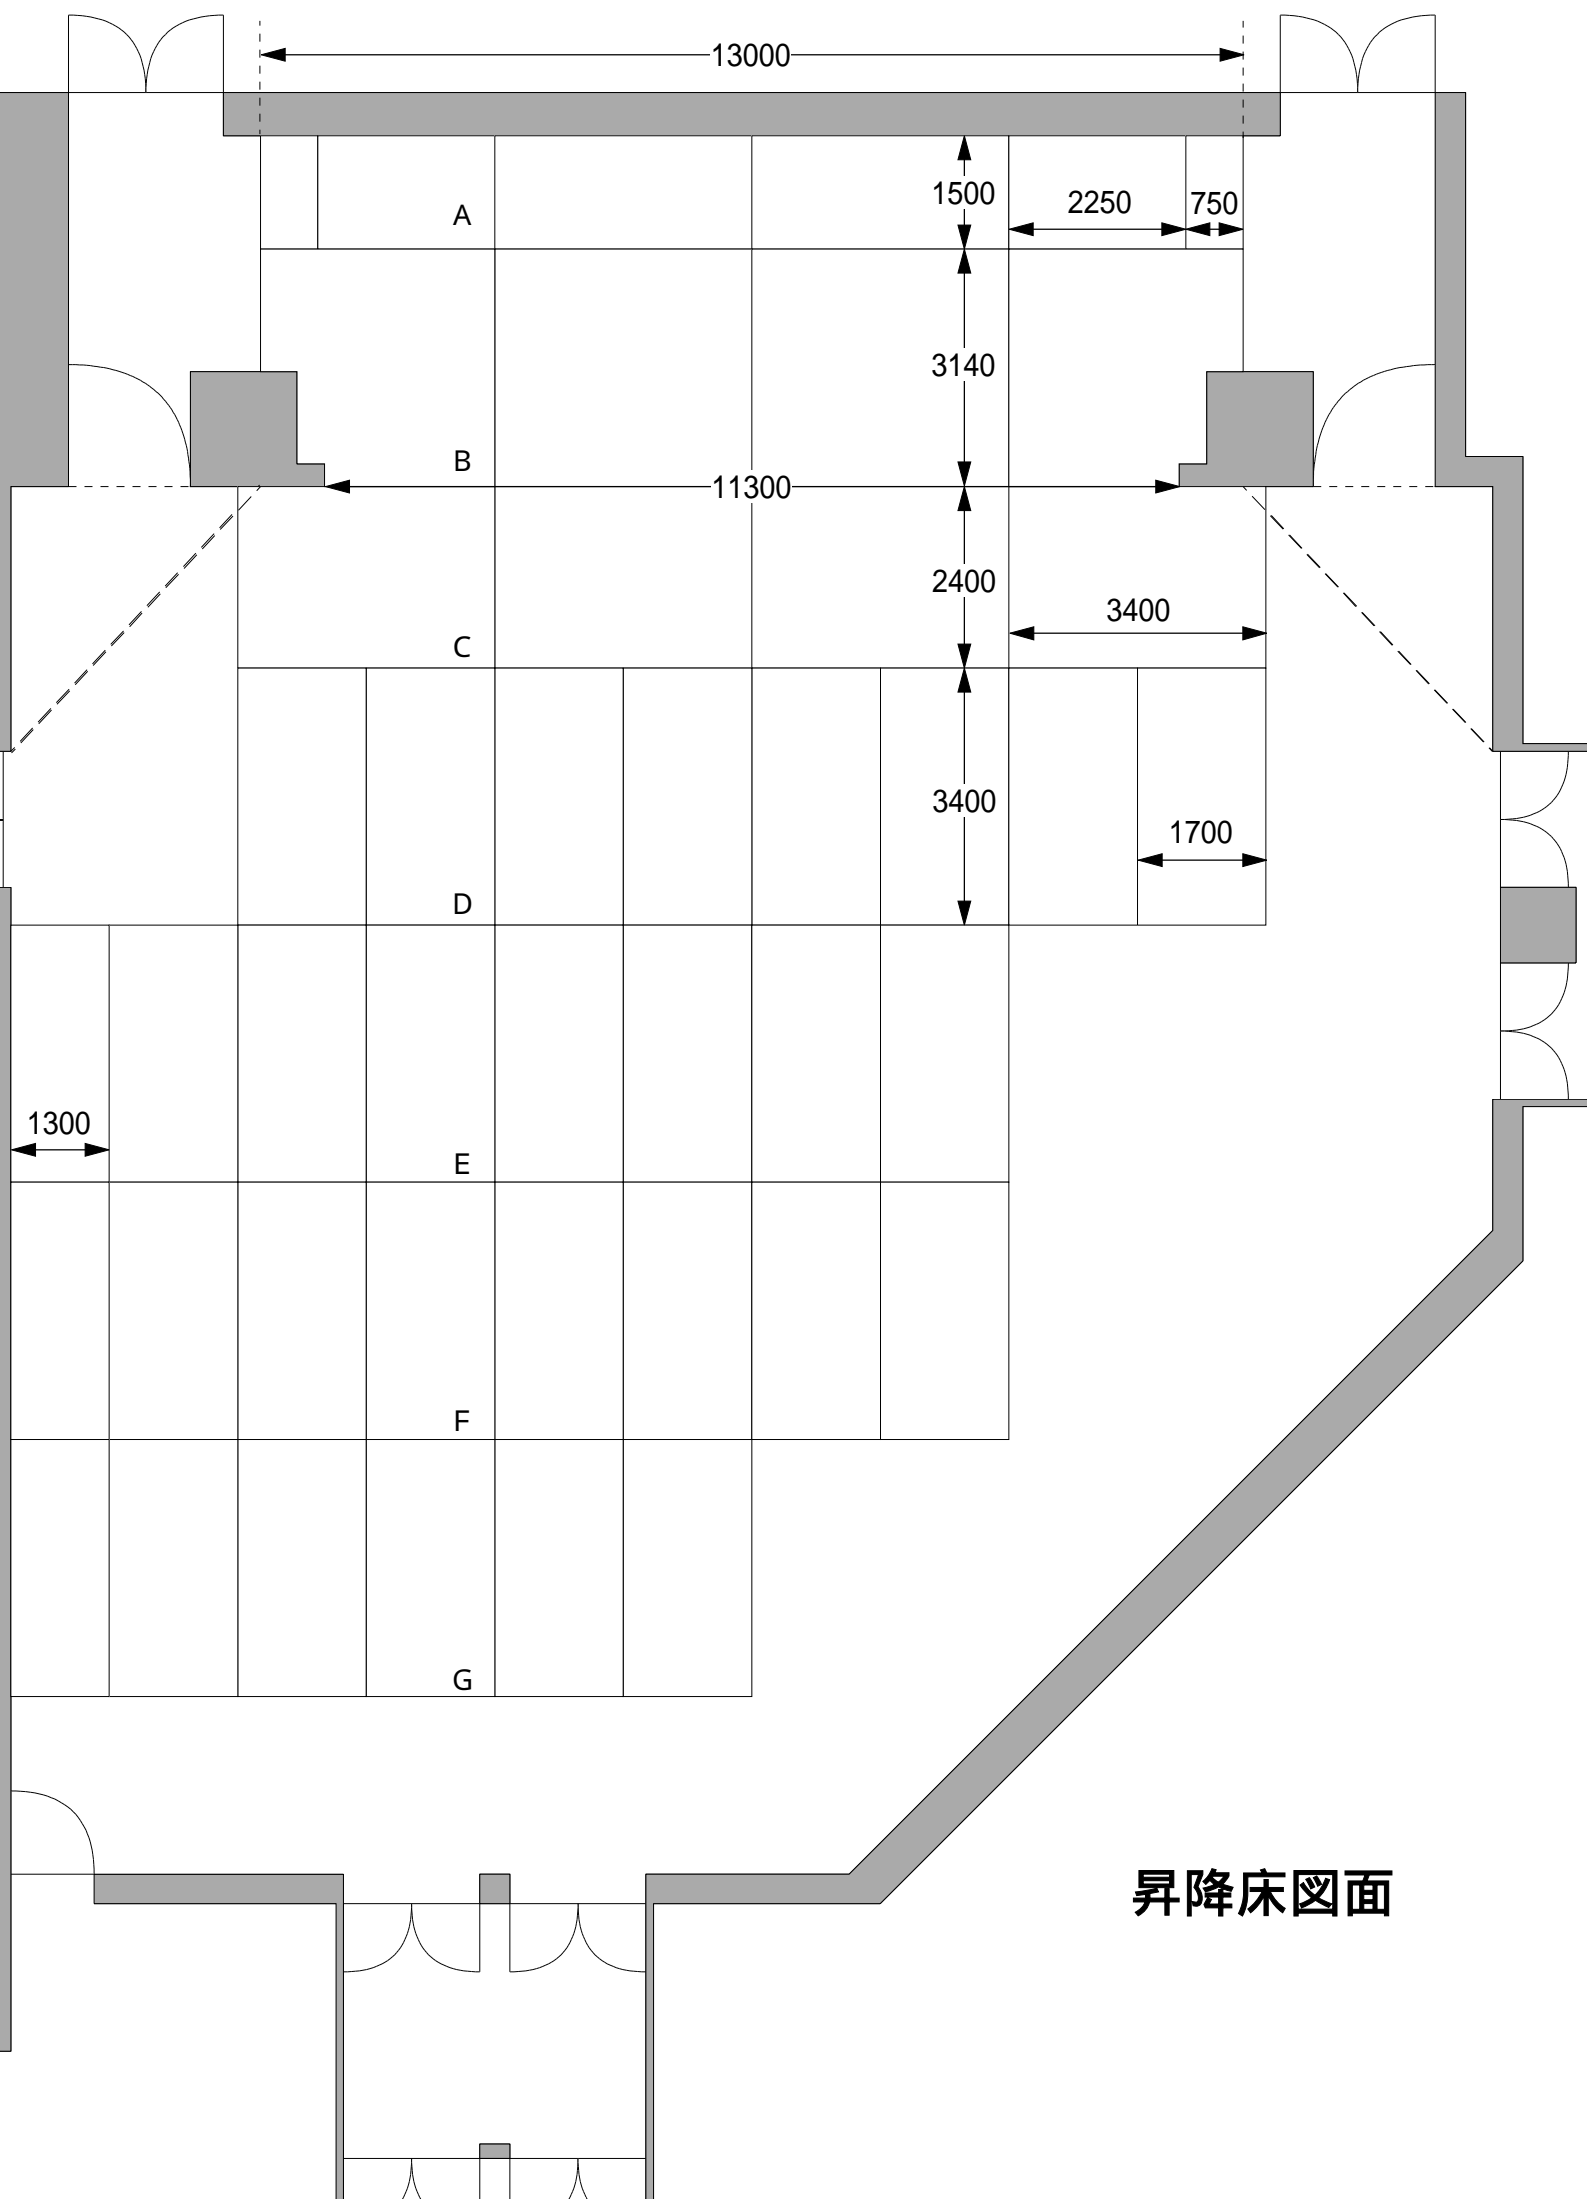

# イムズホール 1/100

昇降床図面