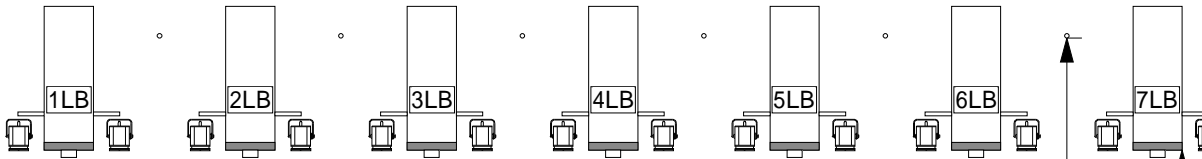

ホリゾント幕
大黒幕
3バトン
スクリーン
カットマスク
2SUS
二文字 固定
2バトン
SUS
1バトン
BL
一文字 割幕
緞帳

客席1バトン

客席2バトン

客席3バトン

客席4バトン

客席5バトン

客席6バトン

客席7バトン

300 200 450 350 250 600
300 350 400 250 400 250

FL + 5,500 SUS上限

調整室

8030

6550

7000

FL