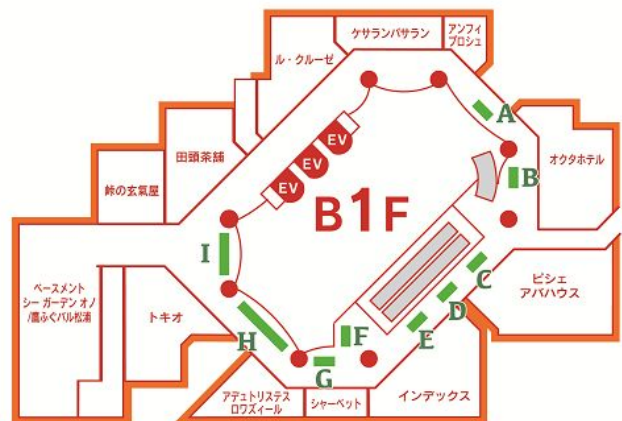

クリスマスをもっともっと楽しく演出してくれるような、ファッション雑貨、クリスマスグッズなどさまざまなワゴンが登場。今年、店舗内外総勢10店舗、イムズクリスマスマーケット初出店3店舗が可愛いマルシェのように出店してプレゼントにぴったりなアイテムをラインナップしています！