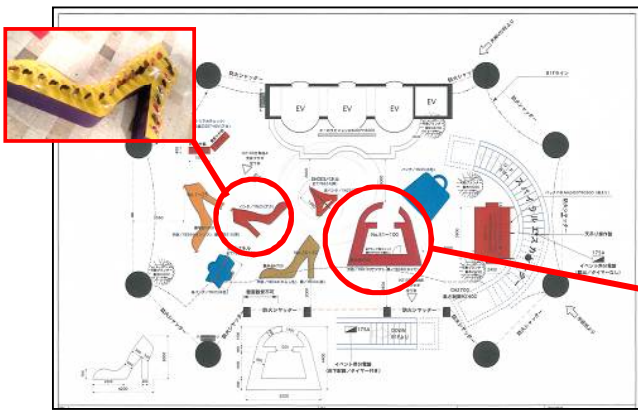

媒体関係各位

2013年9月13日(1/2枚目)

IMS AUTUMN 2013 スタート! 期間:~11月4日(土)

靴とバッグ、館内の最新ファッション100アイテムがコーディネートカードに。 この秋、イムズはお洒落の楽しみ方を提案します。

「イムズオータム2013」の企画として、2013年9月10日(火)~9月25日(水)まで、B2Fイムズプラザで“COORDINATE ME?”(コーディネートミー)を開催します。

《お洒落な人は、コーディネートが上手》

コーディネートを楽しむことを秋冬のファッションポイントとし、カード型の着せ替え人形で、実際に館内の店舗で販売している最新の靴&バッグ100アイテムを使って、コーディネート遊びをすることができます。この秋のおすすめ商品100アイテムをすべてイラスト化して開催する、イムズでも初めて実施する体験型のファッション企画です。

(B2F 会場図面)
 バッグや靴をかたどった大きな展示台上に、この秋のオススメファッションアイテムを展示。上階部から吹き抜けを見おろすと、様々な靴やバッグが転がっているように見えます。

IMS AUTUMN 2013
 “COORDINATE ME?”
 期間: 9/10(火)~9/25(水)
 会場: B2F イムズプラザ

“COORDINATE ME?” あなたはこの秋どんな自分に変身する? ~100 Shoes&Bags~

この秋の最新アイテムとして店頭に並ぶ実際の商品(靴&バッグ100アイテム)を一つひとつ、網中いづる氏がイラストに。着せ替え人形を使って、コーディネート遊びができます。キュートな着せ替えの組み合わせは5万通りにも!!!

カードの裏面にはショップ名や価格が書かれています。気になるアイテムをみつけたらカードを持って店舗へ。実際に商品を手にとってみましょう。素敵なプレゼントもあります。

PRESENT!!

アイテムカードを裏面に記載されている店舗へ持参すると、『女ごころ研究所。』オリジナル付箋紙(*)をプレゼント。さらに、購入者にはオリジナルスウィーツ(*)をプレゼント!

*1)お1人様1個限り

*2)対称店舗: エリザベスマフィン、田頭茶舗、TOKIO