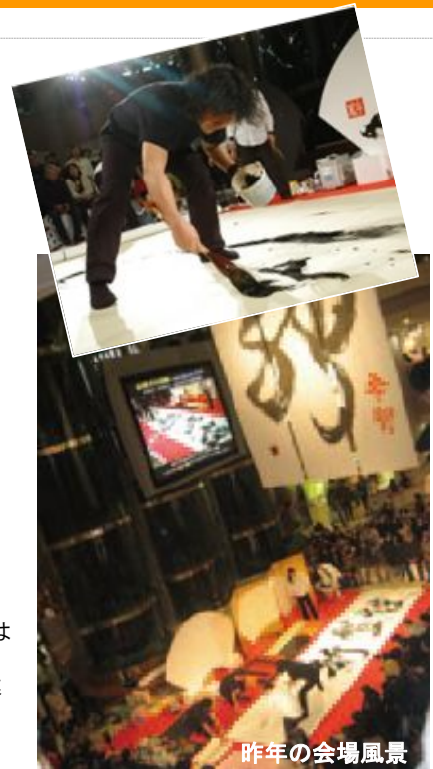

メディア関係各位

2010年12月26日<FAX 1枚>

2012年 新春イムズ イベント情報

『毎年恒例の書き初めライブ』『キラキラっとアート展』

森秀鳳 文字の鼓動 2012新春メッセージライブ

恒例の森 秀鳳氏による新春メッセージライブを開催。「書」という伝統文化をベースに独自の世界を切り拓く秀鳳氏が、躍動感溢れるライブで“文字の鼓動”を表現。お客様による飛び入り書初めも行います。

さらに、今年は森秀鳳先生に『あなたが書いてほしい言葉』を事前募集。森秀鳳氏の揮毫した色紙は、チャリティ(1,000円)で譲り、収益金は全て「がんばろう日本」福岡・九州推進協議会事務局を通じて東日本大震災の被災地へ寄付させていただきます。 ※当日受付もあります。

日時:2012年1月2日(月) 第一部 13:00開演、 第二部 16:00開演
 料金:入場無料 場所:B2F イムズプラザ

【PROFILE】 森秀鳳
 1958年福岡生まれ。4歳の頃から書に親しみ、1997～2000年にかけて、イタリア・アメリカ・パリにてメッセージライブを成功させる。その後、2006年にはスペインでもライブを開催。日本でも各都市で個展を多数実施している他、ソフトバンクホークスの開幕戦 オープニングセレモニーを担当するなど多方面で活躍中。